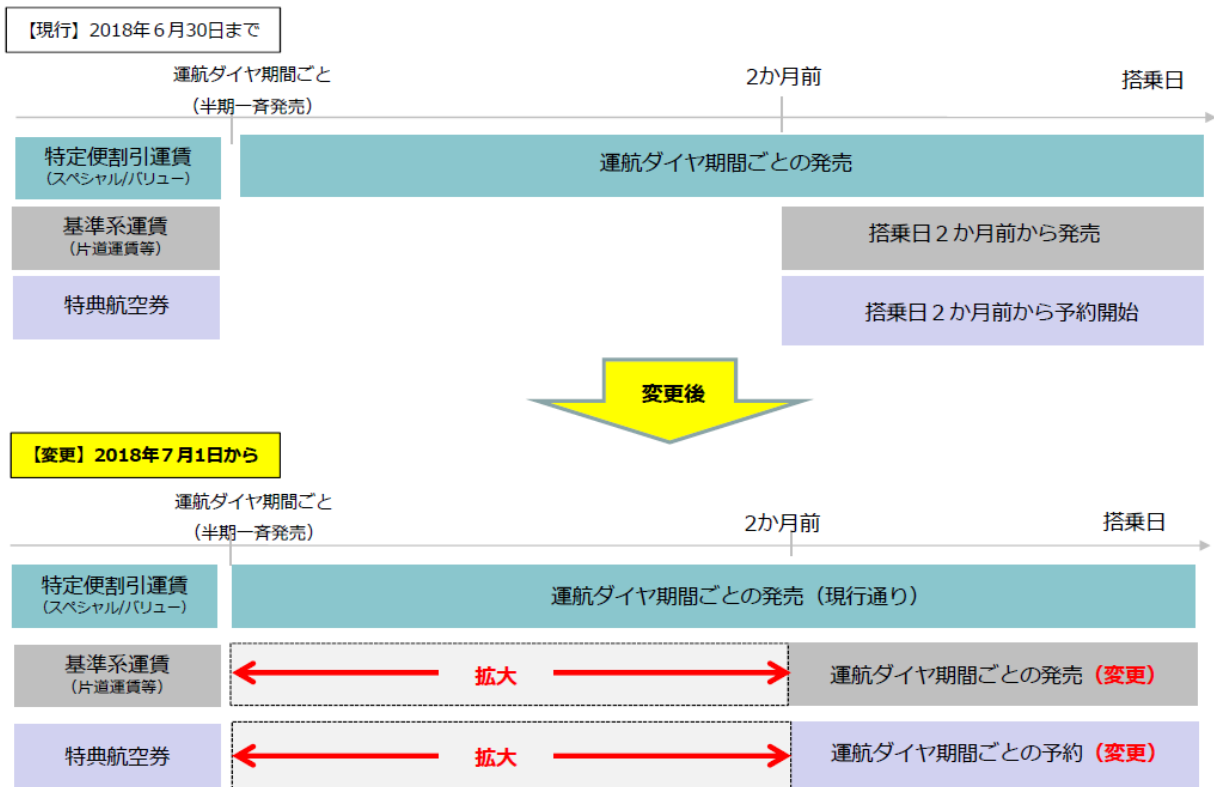

また、販売期間の拡大に伴い、航空券の有効期間と払い戻し期間についても拡大いたします。

ご旅行、ご出張、帰省等にますますおトクで便利なエア・ドゥを是非ご利用くださいますようお願いいたします。

記

1. 航空券の販売期間の拡大

(1)概要

一部の運賃を除きご搭乗の2ヵ月前よりご予約を承っている運賃を、運航ダイヤ※1 期間ごとの一斉発売へ変更し、販売開始日を早期化、販売期間を拡大します。

※1 運航ダイヤ:夏ダイヤ(3月下旬~10月下旬)、冬ダイヤ(10月下旬~翌年3月下旬)
夏ダイヤ搭乗分を1月下旬、冬ダイヤ搭乗分を8月下旬に一斉発売します。

(2)対象運賃

基準系運賃、特典航空券

※対象運賃の詳細については、別紙「運賃一覧」をご参照ください。

※特定便割引運賃は現行通り、運航ダイヤ期間ごとに発売いたします。

(3) 発売スケジュール

発売日	予約・発券が可能な搭乗期間
～2018年6月30日(土)	～2018年8月31日搭乗分 (現行通り、搭乗日2ヶ月前発売)
2018年7月1日(日)04:30頃～※2	2018年9月1日～2018年10月27日搭乗分を一斉発売
2018年8月28日(火)11:00～※3	2018年10月28日～2019年3月30日搭乗分を一斉発売 (2018年度冬ダイヤ搭乗分)

※2 発売時刻が多少前後する事が御座います。

※3 片道運賃、小児運賃、往復運賃につきましては、同日0:00から2018年10月28日～2019年3月30日搭乗分を一斉発売いたします。(予約・案内センターでのお取り扱い、同日6:30から承ります。)

(4) 一括ご予約サービスの廃止について

往復または2区間以上のご旅行の場合、第1区間のご予約と同時に販売開始前の第2区間以降のご予約を承る「一括ご予約サービス」については、2018年6月30日(土) 受付分(2018年9月14日(金)搭乗分)をもって終了します。これ以降は、往復または2区間以上のご旅行であっても、運航ダイヤ期間ごとの運賃発売日以降の予約・発券となります。