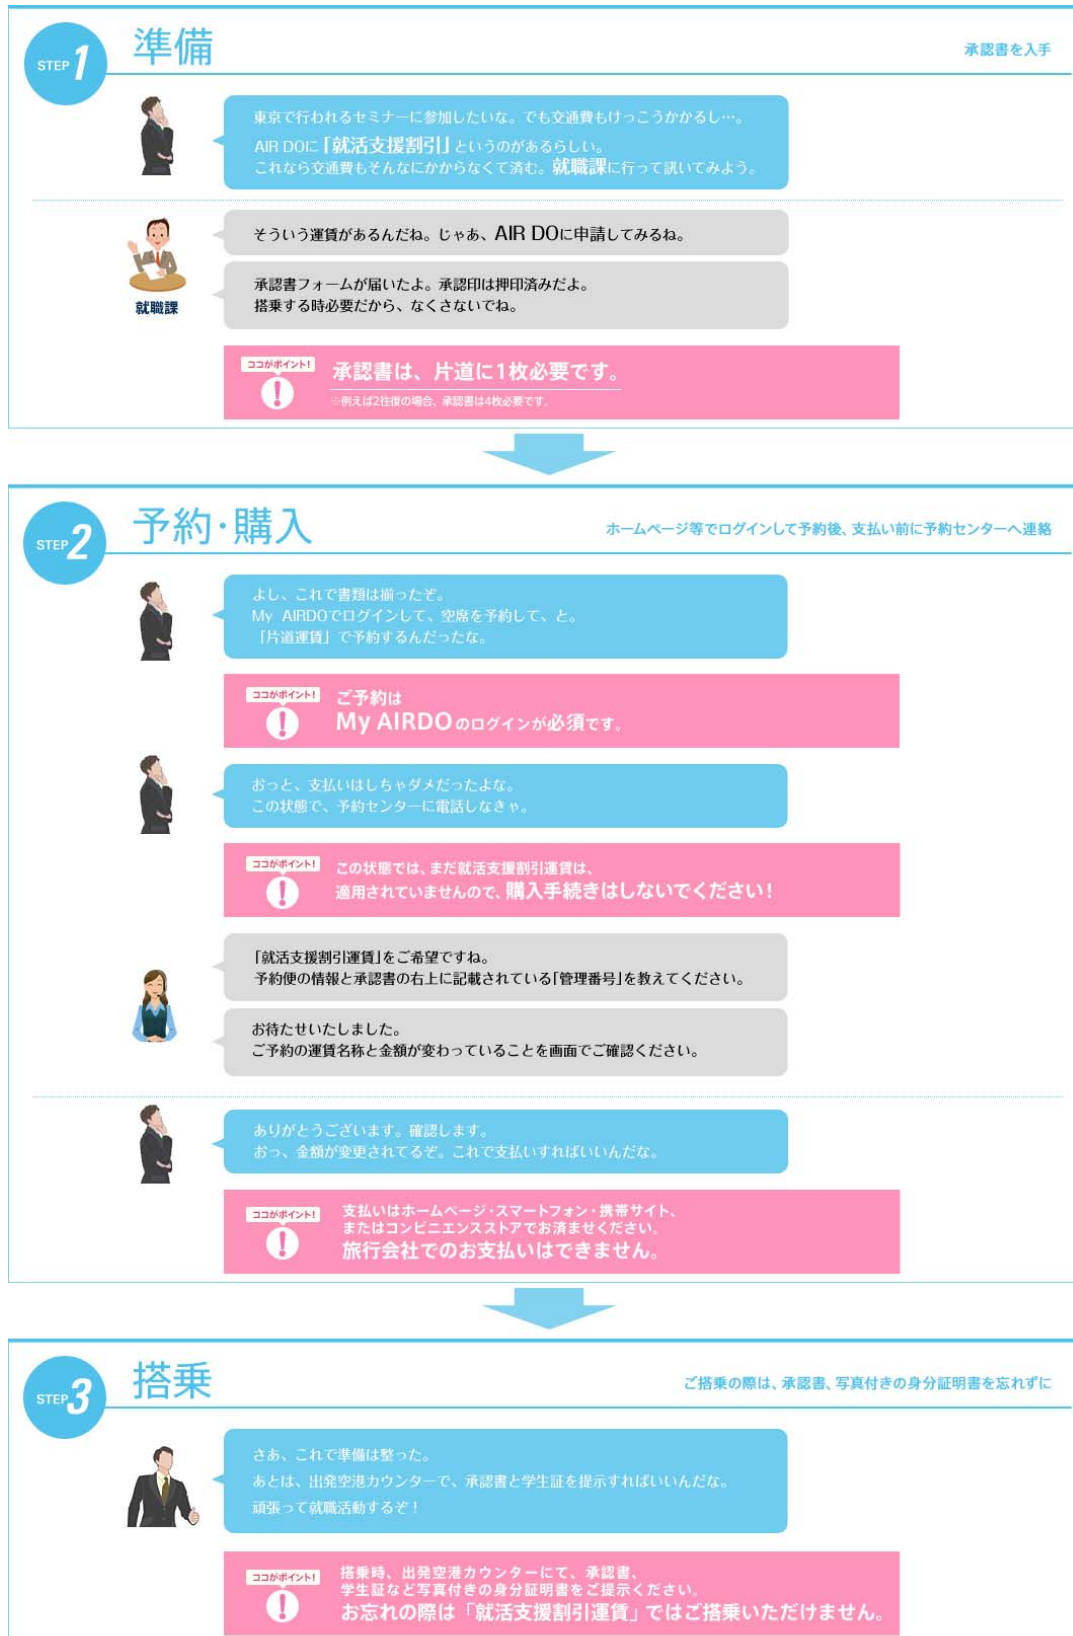

【別紙】ご利用イメージ

ご利用をお待ちしております。