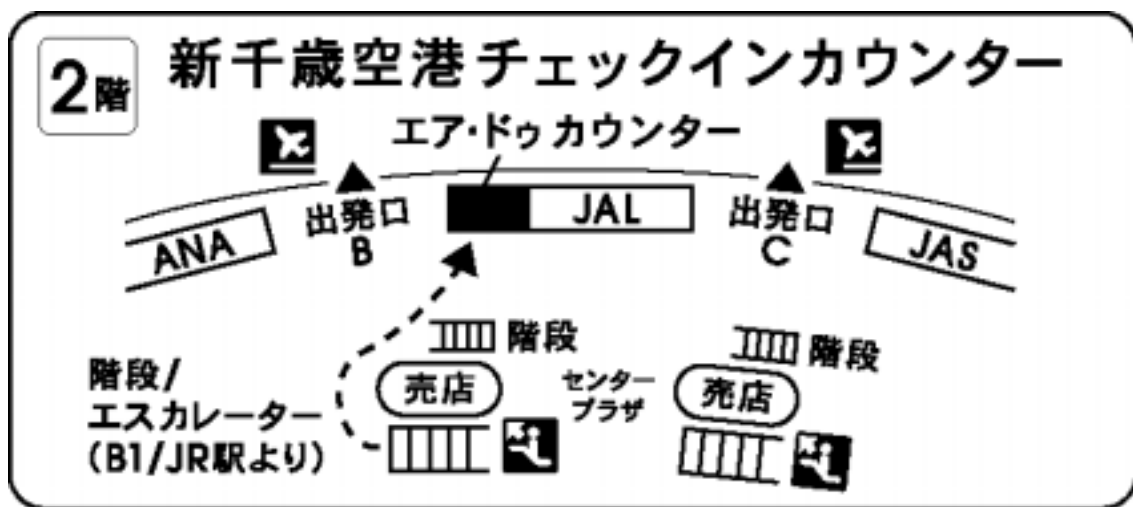

(別紙)

新千歳空港チェックインカウンター

空港ターミナル2階 (エア・ドゥカウンター)

JRをご利用の方は、改札口前方左側のエスカレーターをご利用ください。