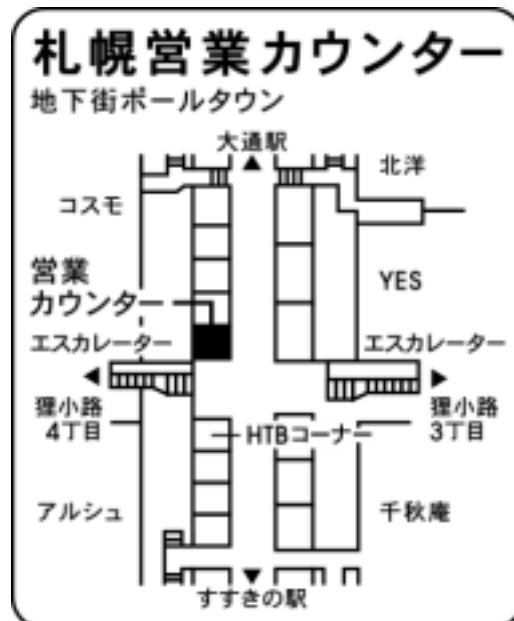

札幌営業カウンター

営業時間 10:00~20:00
札幌市中央区南2条西4丁目
地下街ポールタウン