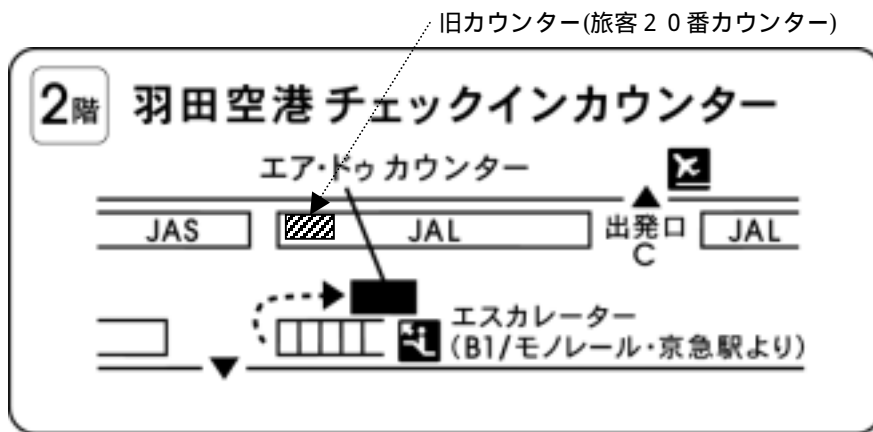

羽田空港チェックインカウンター

西旅客ターミナル2階出発ロビー(エア・ドゥカウンター)